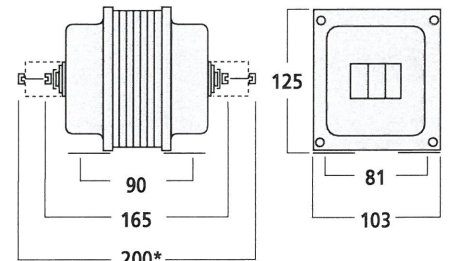

BTV50

Spannungswandler

Primärspannung 100:√3V...1000V
Sekundärspannung
100V - 110V - 100:√3V - 110:√3V

Angewandte Normen

EN60044-2, BS3941

Gehäuse

Metallgehäuse
Schutzart (EN60529):
IP00 Anschluss (IP20 mit Klemmen-
abdeckung) - IP20 Gehäuse
Fußbefestigung zur Wandmontage
Gewicht: 6100 Gramm

EN60044-2, BS3941

Housing

Metallic housing
Protection degree (EN60529):
IP00 terminals (IP20 with terminals with
shrouds) - IP20 housing
Fixing screw facility for wall mounting
Weight: 6100 grams

Connections

Primary - secondary winding: screw
terminals M4 and fast-ons 6,3x0,8mm

Nennspannung primär Rated primary voltage		Nennspannung sekundär Rated secondary voltage			
Bürde/Klasse Burden/class		100V	110V	100:√3V	110:√3V
50VA/0,5 100VA/3P	25VA/0,5 50VA/3P	Bestellnummer Order code			
100		TVVEC100C100	TVVEC100C110		
110		TVVEC110C100	TVVEC110C110		
115		TVVEC115C100	TVVEC115C110		
220		TVVEC220C100	TVVEC220C110		
230		TVVEC230C100	TVVEC230C110		
240		TVVEC240C100	TVVEC240C110		
380		TVVEC380C100	TVVEC380C110		
400		TVVEC400C100	TVVEC400C110		
440		TVVEC440C100	TVVEC440C110		
450		TVVEC450C100	TVVEC450C110		
500		TVVEC500C100	TVVEC500C110		
600		TVVEC600C100	TVVEC600C110		
660		TVVEC660C100	TVVEC660C110		
690		TVVEC690C100	TVVEC690C110		
700		TVVEC700C100	TVVEC700C110		
800		TVVEC800C100	TVVEC800C110		
1000		TVVED100C100	TVVED100C110		
	100:√3			TVVEG100G100	TVVEG100G110
	110:√3			TVVEG110G100	TVVEG110G110
	115:√3			TVVEG115G100	TVVEG115G110
	220:√3			TVVEG220G100	TVVEG220G110
	230:√3			TVVEG230G100	TVVEG230G110
	240:√3			TVVEG240G100	TVVEG240G110
	380:√3			TVVEG380G100	TVVEG380G110
	400:√3			TVVEG400G100	TVVCG400G110
	440:√3			TVVEG440G100	TVVCG440G110
	450:√3			TVVEG450G100	TVVCG450G110
	500:√3			TVVEG500G100	TVVCG500G110
	600:√3			TVVEG600G100	TVVCG600G110
	660:√3			TVVEG660G100	TVVCG660G110
	690:√3			TVVEG690G100	TVVCG690G110
	700:√3			TVVEG700G100	TVVCG700G110
	800:√3			TVVEG800G100	TVVCG800G110
	1000:√3			TVVEH100G100	TVVCH100G110